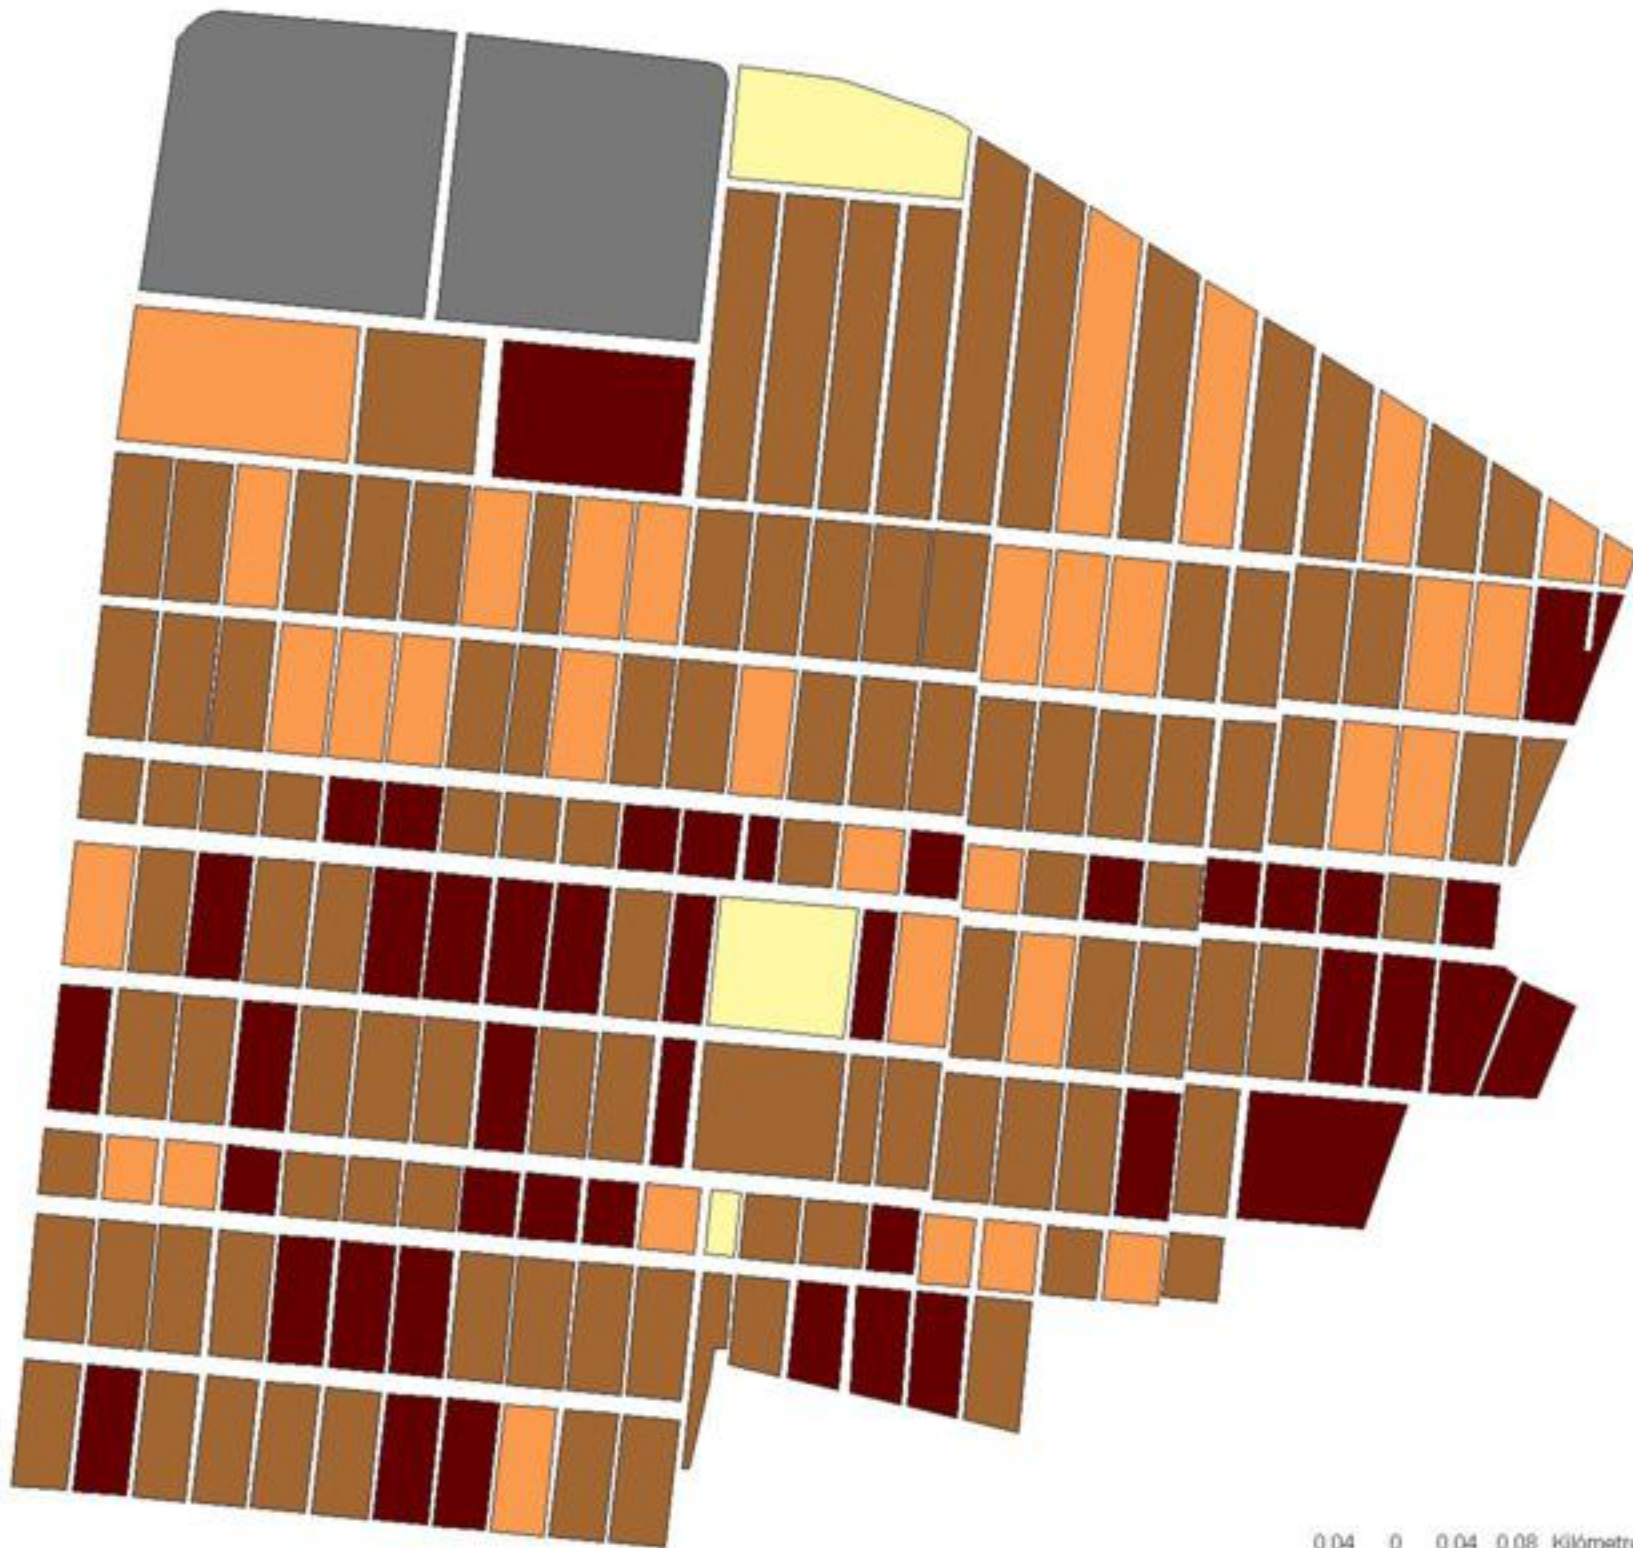

**EVALUA DF**  
Consejo de Evaluación del  
Desarrollo Social del  
Distrito Federal

### ÍNDICE DE DESARROLLO SOCIAL

Delegación: Iztacalco  
Colonia: Gabriel Ramos Millán,  
Sección Bramadero  
Grado de desarrollo: Bajo

#### Grado de Desarrollo Social

-  Muy bajo
-  Bajo
-  Medio
-  Alto
-  Sin dato

0.04 0 0.04 0.08 Kilómetros

Fuente: Elaboración propia con datos de Seduvi e INEGI