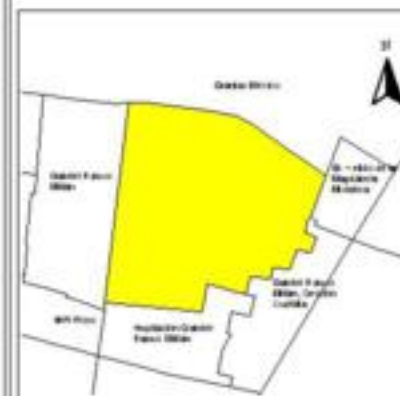

### ÍNDICE DE DESARROLLO SOCIAL

Delegación: Iztacalco  
Colonia: Gabriel Ramos Millán,  
Sección Bramadero  
Grado de desarrollo: Bajo